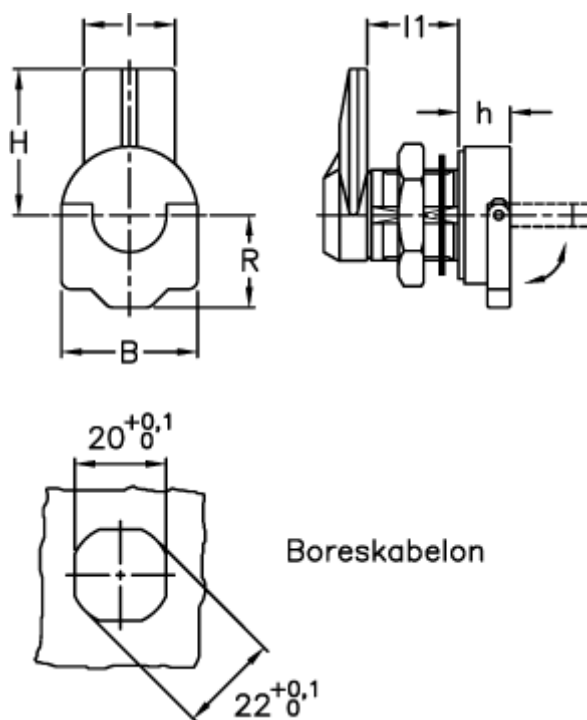

Varenummer: 2310421241  
Beskrivelse: E+G Pallås m/vrider  
CMT.32 AE-V0

## Mål

B = 30  
H = 32  
h = 11  
l = 20  
l1 = 20  
R = 20